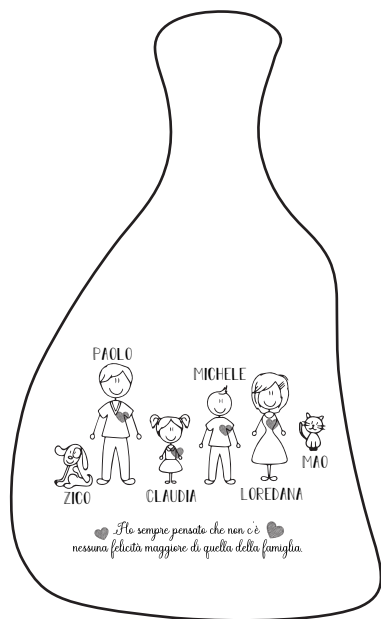

Tagliere pala

300.035

Tagliere pala in legno con personalizzazione incisa.

Personalizzato con una delle grafiche presenti nella pagina.

22x36 cm

300.540

300.032

300.033