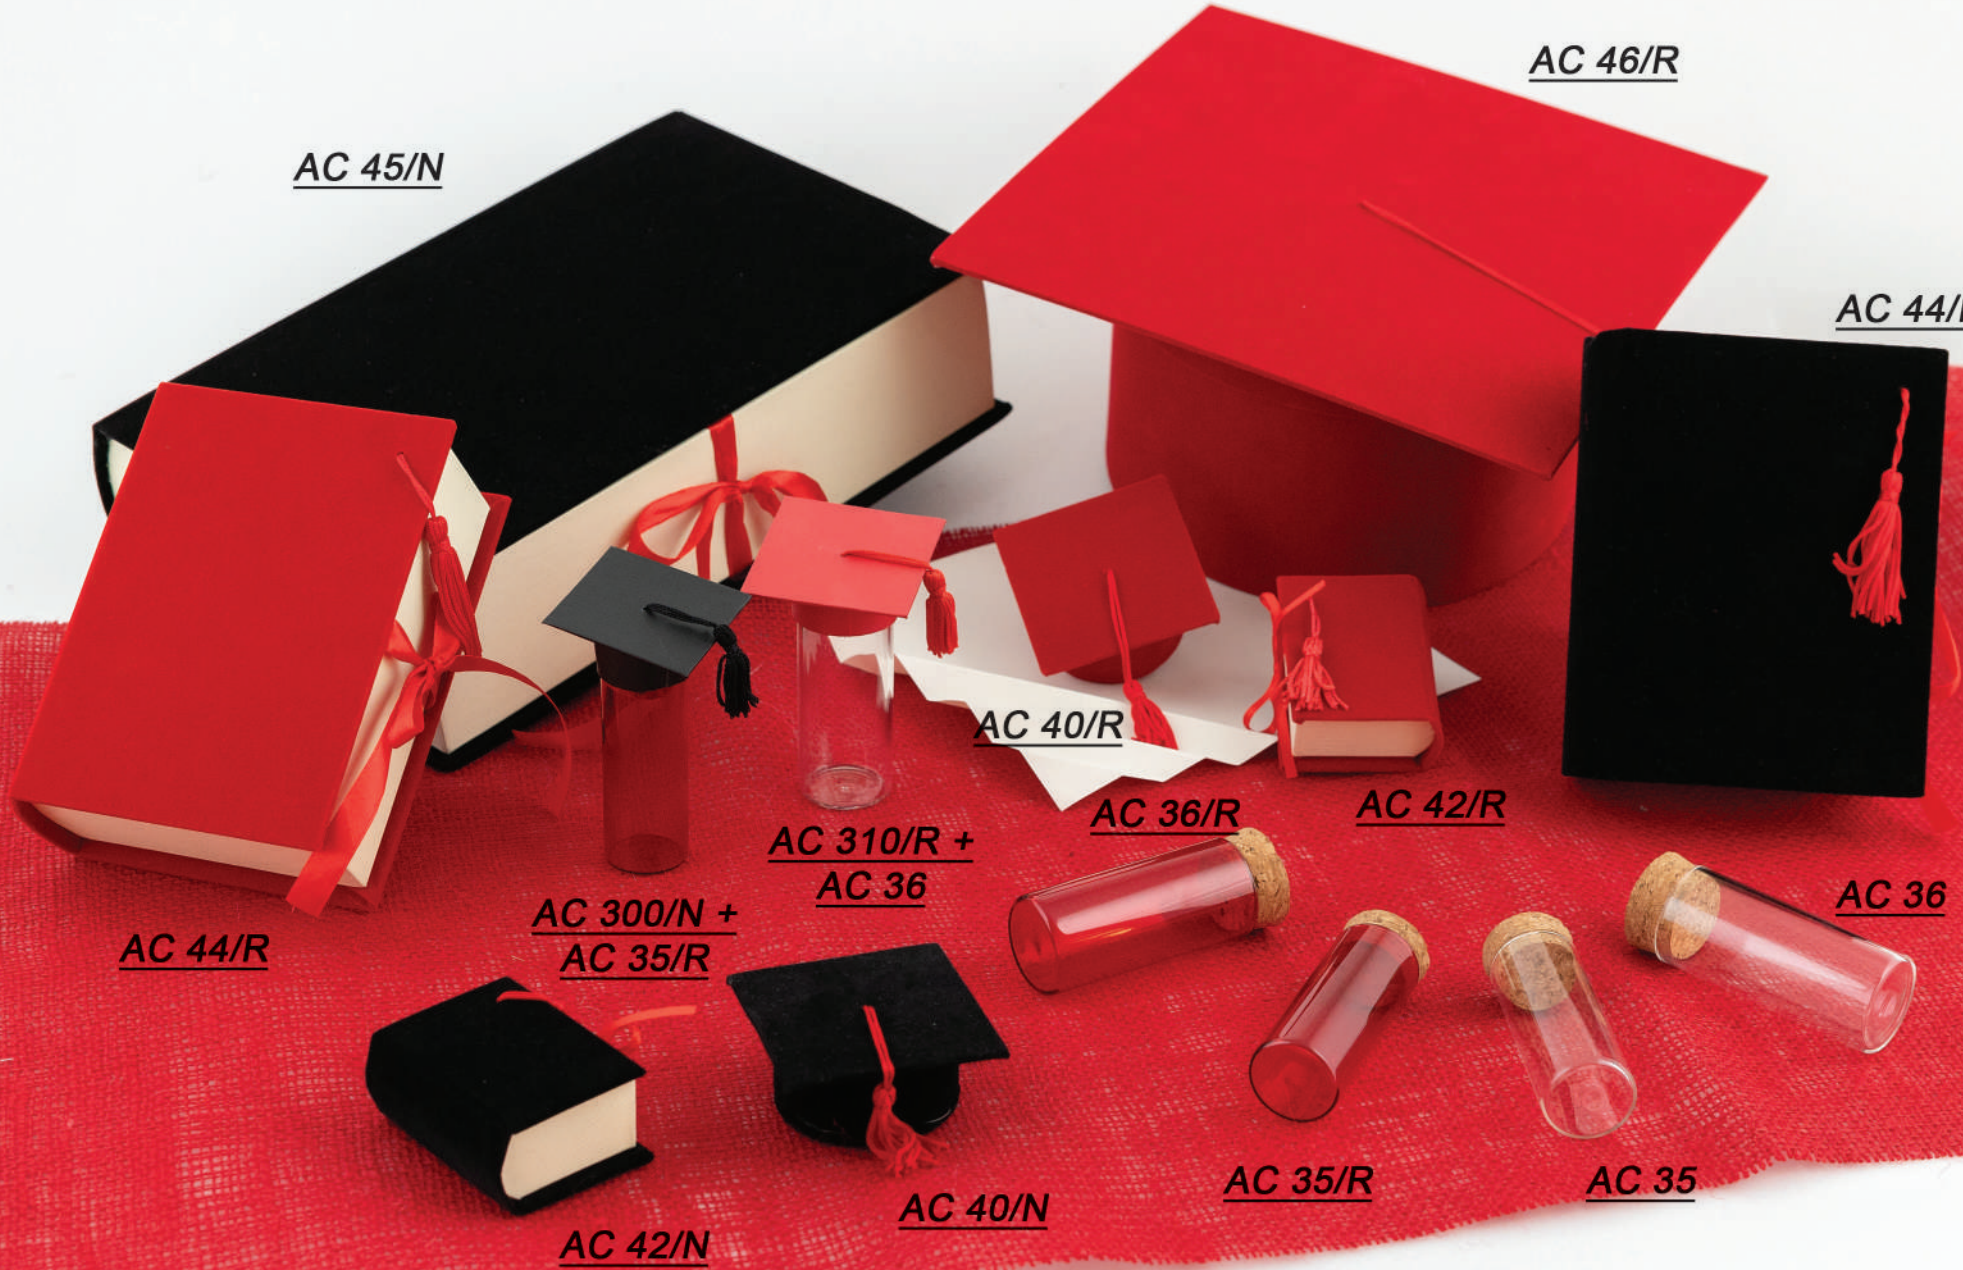

AC 45/N

AC 46/R

AC 44/N

AC 40/R

AC 36/R

AC 42/R

AC 310/R +
AC 36

AC 300/N +
AC 35/R

AC 44/R

AC 36