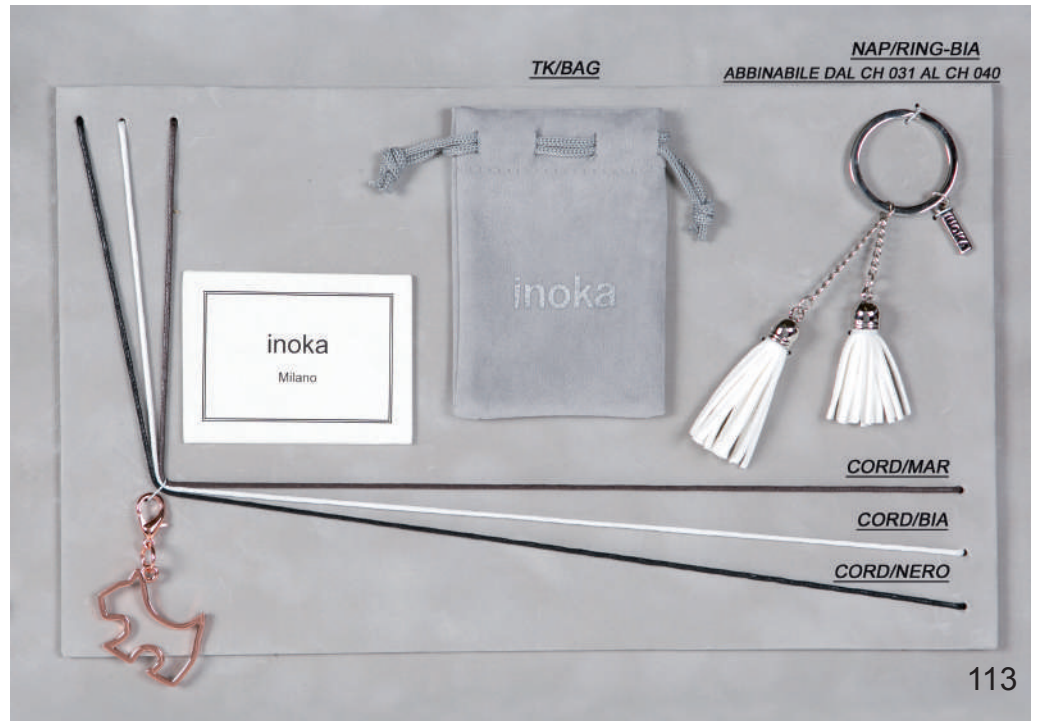

Altezza 6 mm  
Bobina 100 mt

Altezza 10 mm  
Bobina 50 mt

Altezza 15 mm  
Bobina 50 mt

Altezza 25 mm  
Bobina 50 mt

**(GG)**  
**NASTRO GROSGRAIN POLIESTERE 100%**

109

**Articoli fine serie**  
(per quotazioni chiamare in azienda)