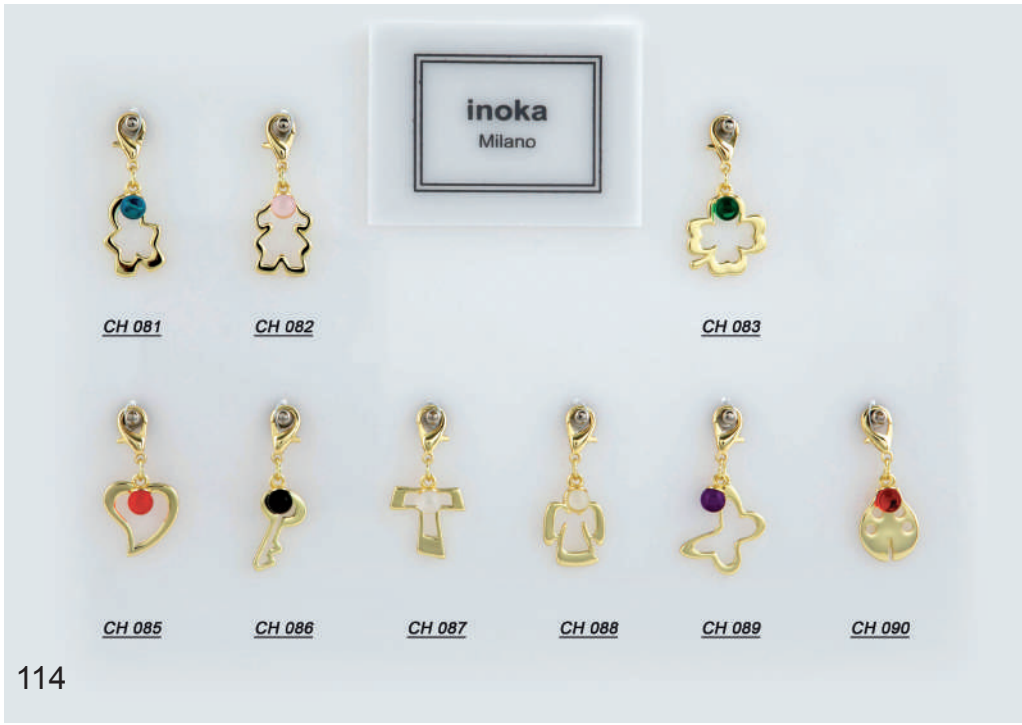

Altezza 6 mm  
Bobina 100 mt

Altezza 10 mm  
Bobina 50 mt

Altezza 15 mm  
Bobina 50 mt

Altezza 25 mm  
Bobina 50 mt

**(GG)**  
**NASTRO GROSGRAIN POLIESTERE 100%**

109

**Articoli fine serie**  
(per quotazioni chiamare in azienda)