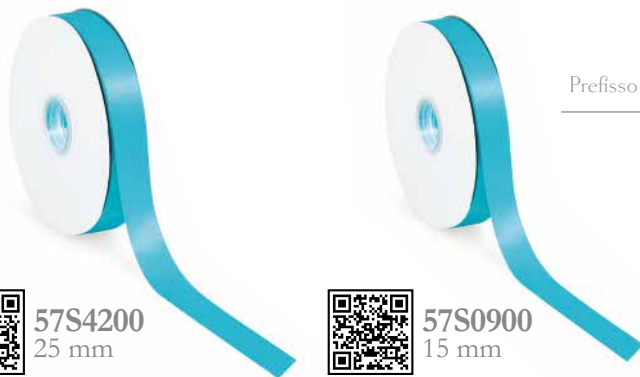

Esempio: Nastro 25 mm Bianco: 57S420001

 MADE IN ITALY

57S4200
25 mm

57S0900
15 mm

Prefisso codice	Misura	Colore
57S	0900 (15 mm)	--- (scegli il codice tra quelli elencati)
	4200 (25 mm)	--- (scegli il codice tra quelli elencati)